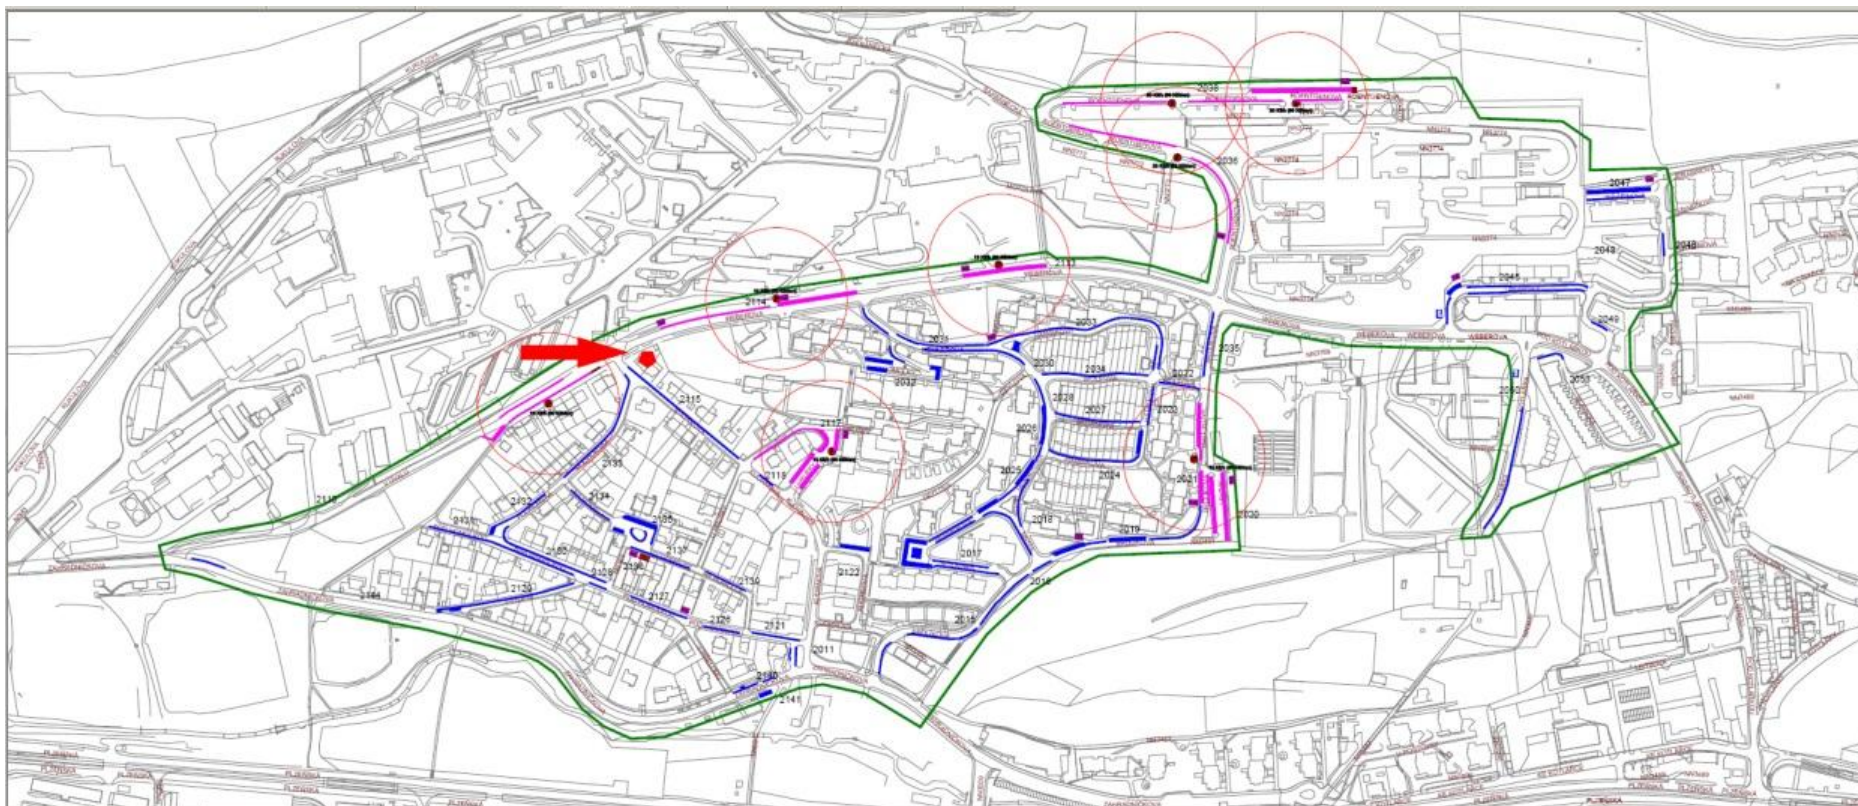

Parkování je možné dle parkovacích zón (řůžové označení) v blízkosti NZZ Fyzioterapie Mgr. Heleny Touškové (červená šipka).

Místo konání kurzů je **NZZ Fyzioterapie Mgr. Heleny Touškové**.
Centrum se nachází na adrese: **Kudrnova 95/22, Praha 5 – Motol (I. patro)**.

Doprava k místu konání:

- Autobusem č. **167** ze stanice metra „**ANĎĚL**“ trasy B. Autobusová zastávka se nachází v ulici **STROUPEŽNICKÉHO** u Smíchovské synagogy. **Doba trvání jízdy do cílové zastávky „KUDRNOVA“ cca 15 minut.**
- Další možností dopravy jsou tramvaje č. **9, 10, 16 nebo 39** - „**HOTEL GOLF**“.
Červená šipka ukazuje směr chůze z tramvajové zastávky do ulice KUDRNOVA.

Vstup do provozovny fyzioterapie z ulice „V ÚVALU“

Příjezdová zastávka „KUDRNOVA“ autobusu č. 167 ze stanice metra ANDĚL

Odjezdová zastávka „KUDRNOVA“ autobusu č. 167 ke stanici metra ANDĚL

Místo provozovny se nachází u jižní vrátnice Fakultní nemocnice MOTOL.

Orientační bod – LÉKARNA – u vstupního vchodu do budovy č. 95/22.

Letecký pohled

Pro mimopražské účastníky uvádíme možnosti ubytování v blízkosti místa konání kurzu na Praze 5:

Ubytování si zajišťuje každý účastník sám!