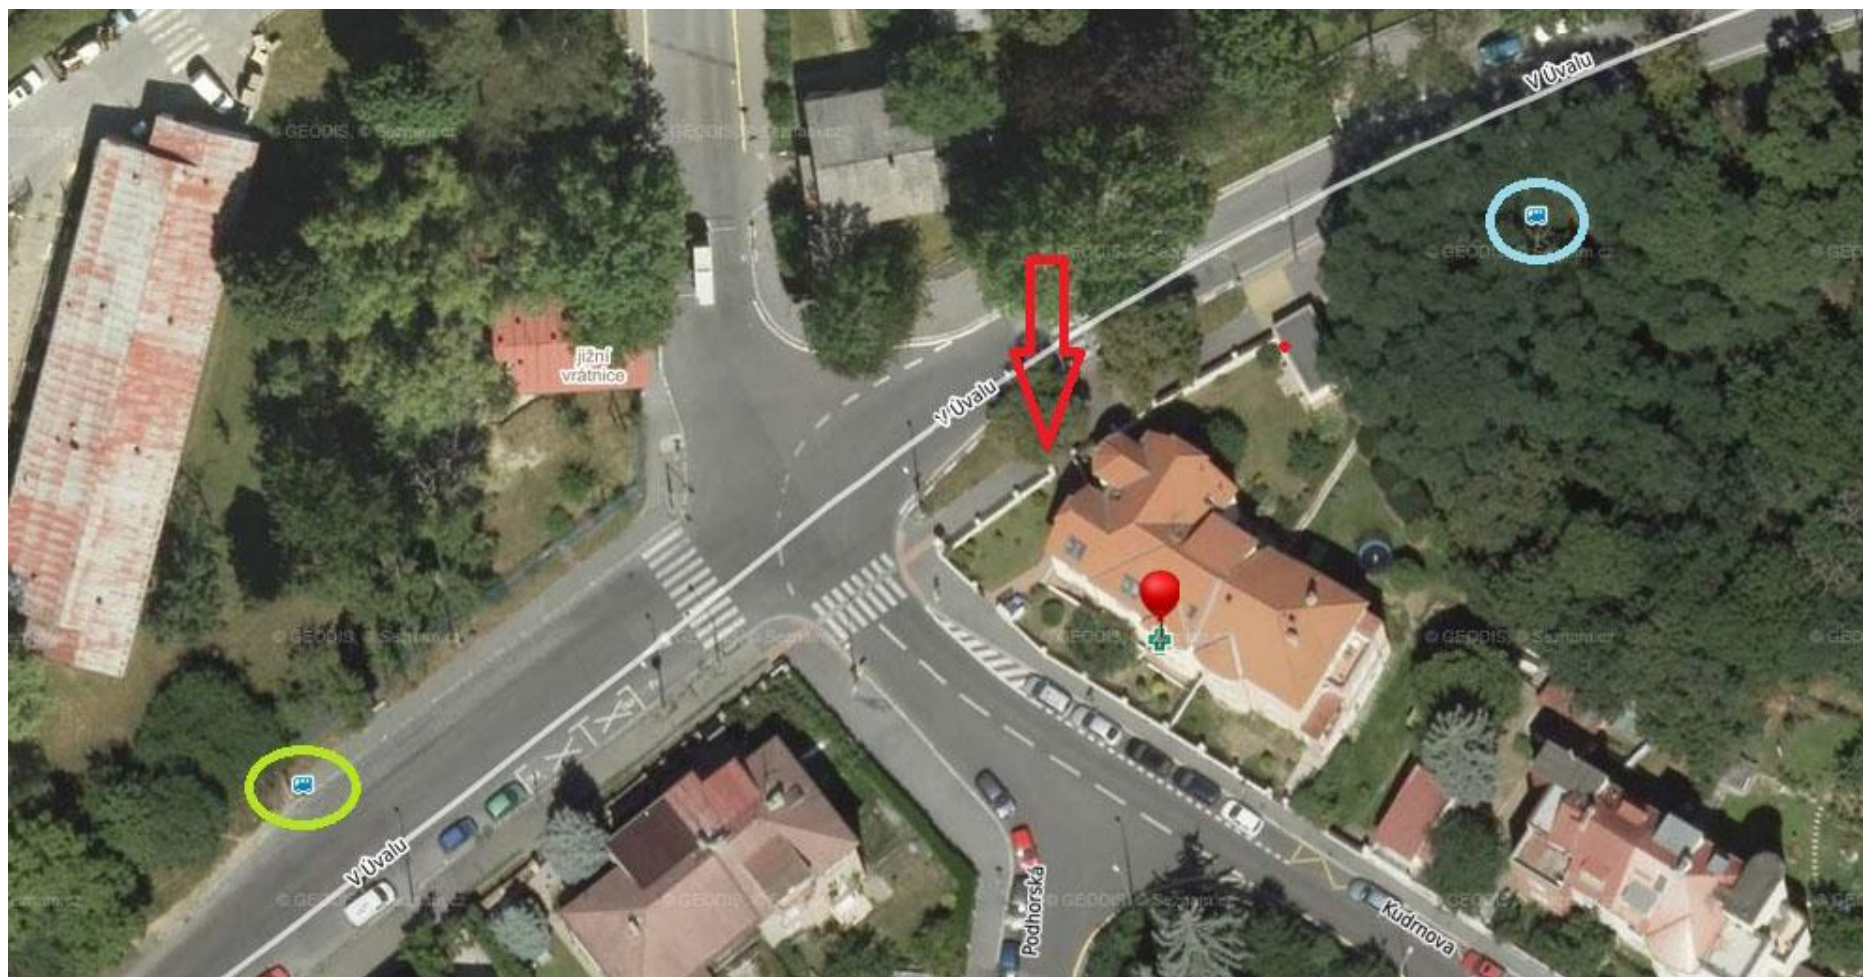

Doprava k místu konání:

- Autobusem č. **167** ze stanice metra „**ANĎĚL**“ trasy B. Autobusová zastávka se nachází v ulici **STROUPEŽNICKÉHO** u Smíchovské synagogy. **Doba trvání jízdy do cílové zastávky „KUDRNOVA“ cca 15 minut.**
- Další možností dopravy jsou tramvaje č. **9, 10, 16 nebo 39** - „**HOTEL GOLF**“.
Červená šipka ukazuje směr chůze z tramvajové zastávky do ulice KUDRNOVA.

- Nejbližší stanice metra „**Nemocnice Motol**“ na trase A. Od metra jezdí autobus č. **167** do zastávky „**KUDRNOVA**“ cca do **2 minut**.

MÍSTO KONÁNÍ:

NZZ Mgr. Heleny Touškové – Kudrnova 95/22, Praha 5 - Motol = www.htinstitut.cz

Vstup do provozovny fyzioterapie z ulice „V ÚVALU“

Příjezdová zastávka „KUDRNOVA“ autobusu č. 167 ze stanice metra ANDĚL

Odjezdová zastávka „KUDRNOVA“ autobusu č. 167 ke stanici metra ANDĚL

Místo provozovny se nachází u jižní vrátnice Fakultní nemocnice MOTOL.

Orientační bod – LÉKARNA – u vstupního vchodu do budovy č. 95/22.

Letecký pohled

Pro mimopražské účastníky uvádíme možnosti ubytování v blízkosti místa konání kurzu na Praze 5:

Ubytování si zajišťuje každý účastník sám!