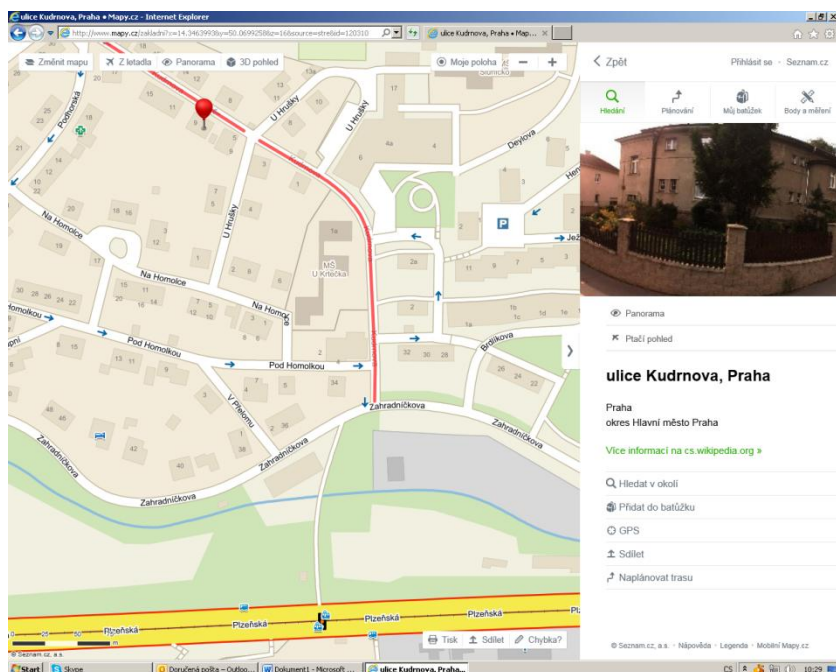

Parkování je možné dle parkovacích zón (řůžové označení) v blízkosti NZZ Fyzioterapie Mgr. Heleny Touškové (červená šipka).

Místo konání kurzů je **NZZ Fyzioterapie Mgr. Heleny Touškové**.
Centrum se nachází na adrese: **Kudrnova 95/22, Praha 5 – Motol (I. patro)**.

Doprava k místu konání:

- Autobusem č. **167** ze stanice metra „**ANĎĚL**“ trasy B. Autobusová zastávka se nachází v ulici **STROUPEŽNICKÉHO** u Smíchovské synagogy. **Doba trvání jízdy do cílové zastávky „KUDRNOVA“ cca 15 minut.**
- Další možností dopravy jsou tramvaje č. **9, 10, 16 nebo 39** - „**HOTEL GOLF**“.
Červená šipka ukazuje směr chůze z tramvajové zastávky do ulice KUDRNOVA.

- Nejbližší stanice metra „**Nemocnice Motol**“ na trase A. Od metra jezdí autobus č. **167** do zastávky „**KUDRNOVA**“ cca do **2 minut**.

MÍSTO KONÁNÍ:

NZZ Mgr. Heleny Touškové – Kudrnova 95/22, Praha 5 - Motol = www.htinstitut.cz

Vstup do provozovny fyzioterapie z ulice „V ÚVALU“

Příjezdová zastávka „KUDRNOVA“ autobusu č. 167 ze stanice metra ANDĚL

Odjezdová zastávka „KUDRNOVA“ autobusu č. 167 ke stanici metra ANDĚL

Místo provozovny se nachází u jižní vrátnice Fakultní nemocnice MOTOL.