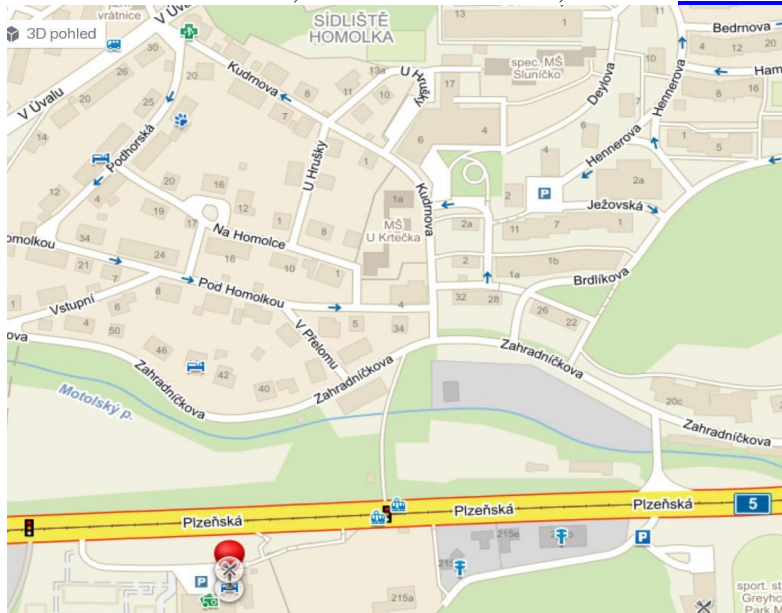

HOTEL GOLF ****, Plzeňská 103/215A, Praha 5 www.hotel-golf.cz