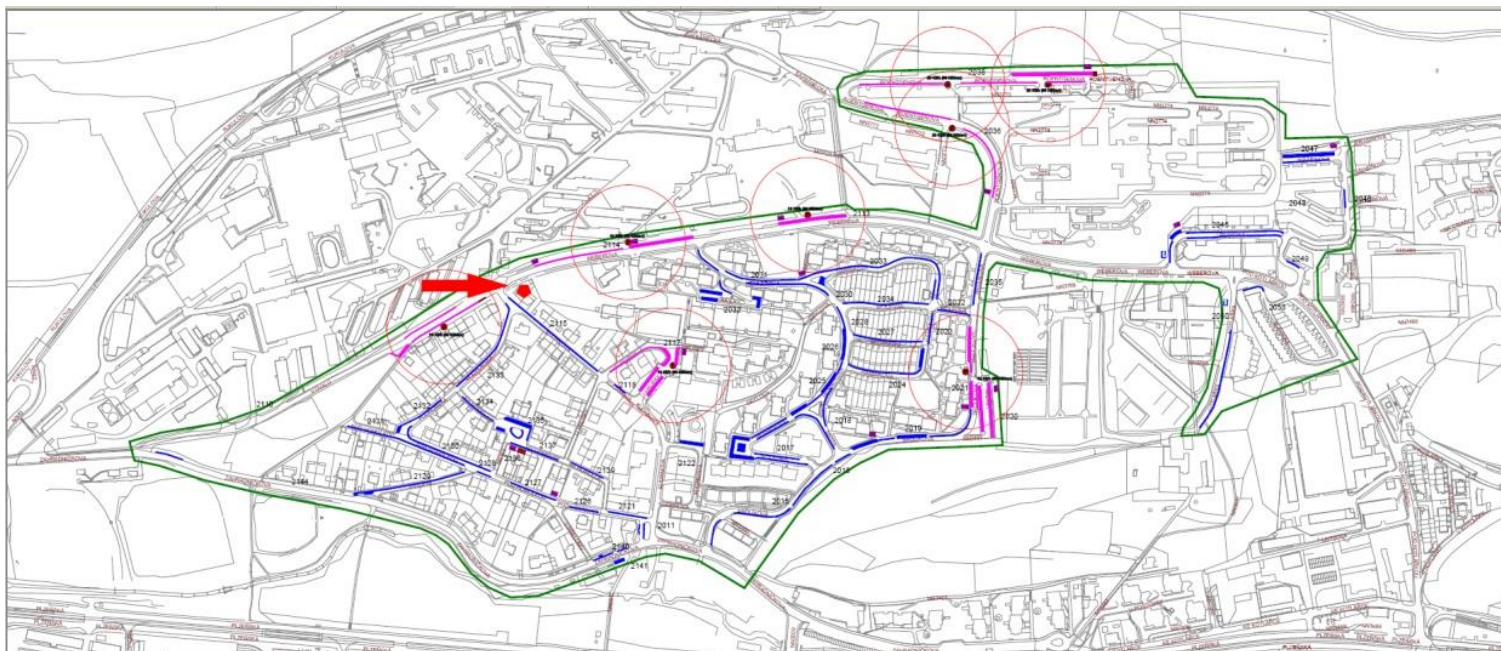

LEGENDA	
Hranice městských částí	
Hranice zóny placeného stání - původní ZPS (úprava zóny)	
Lokality rezidenčního parkování - neomezené parkování rezidentů / abonentů, časově omezené parkování návštěvníků - Virtuální parkovací hodiny	
Lokality návštěvníckého parkování časově omezené parkování návštěvníků (Parkovací automaty + Virtuální parkovací hodiny)	
Lokality smíšeného parkování - neomezené parkování rezidentů / abonentů, časově omezené parkování návštěvníků (Parkovací automaty + Virtuální parkovací hodiny)	