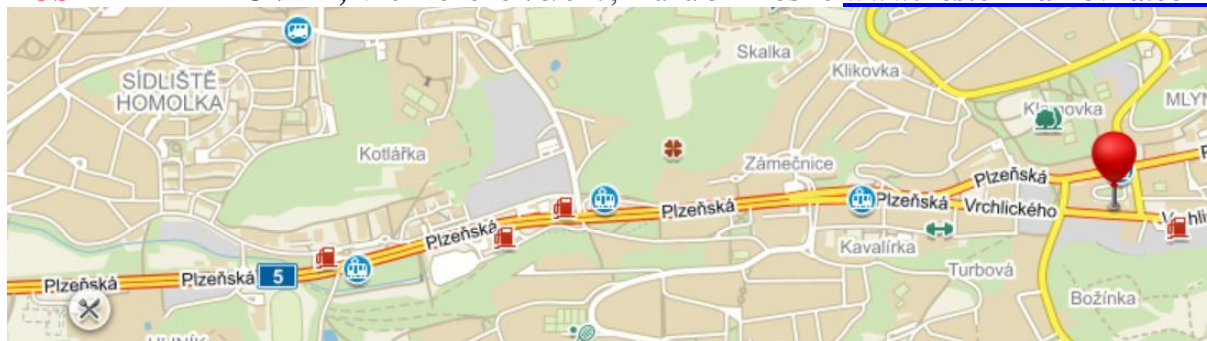

HOSTEL KLAMOVKA, Vrchlického 78/647, Praha 5 - Košíře www.hostel-klamovka.com/cz