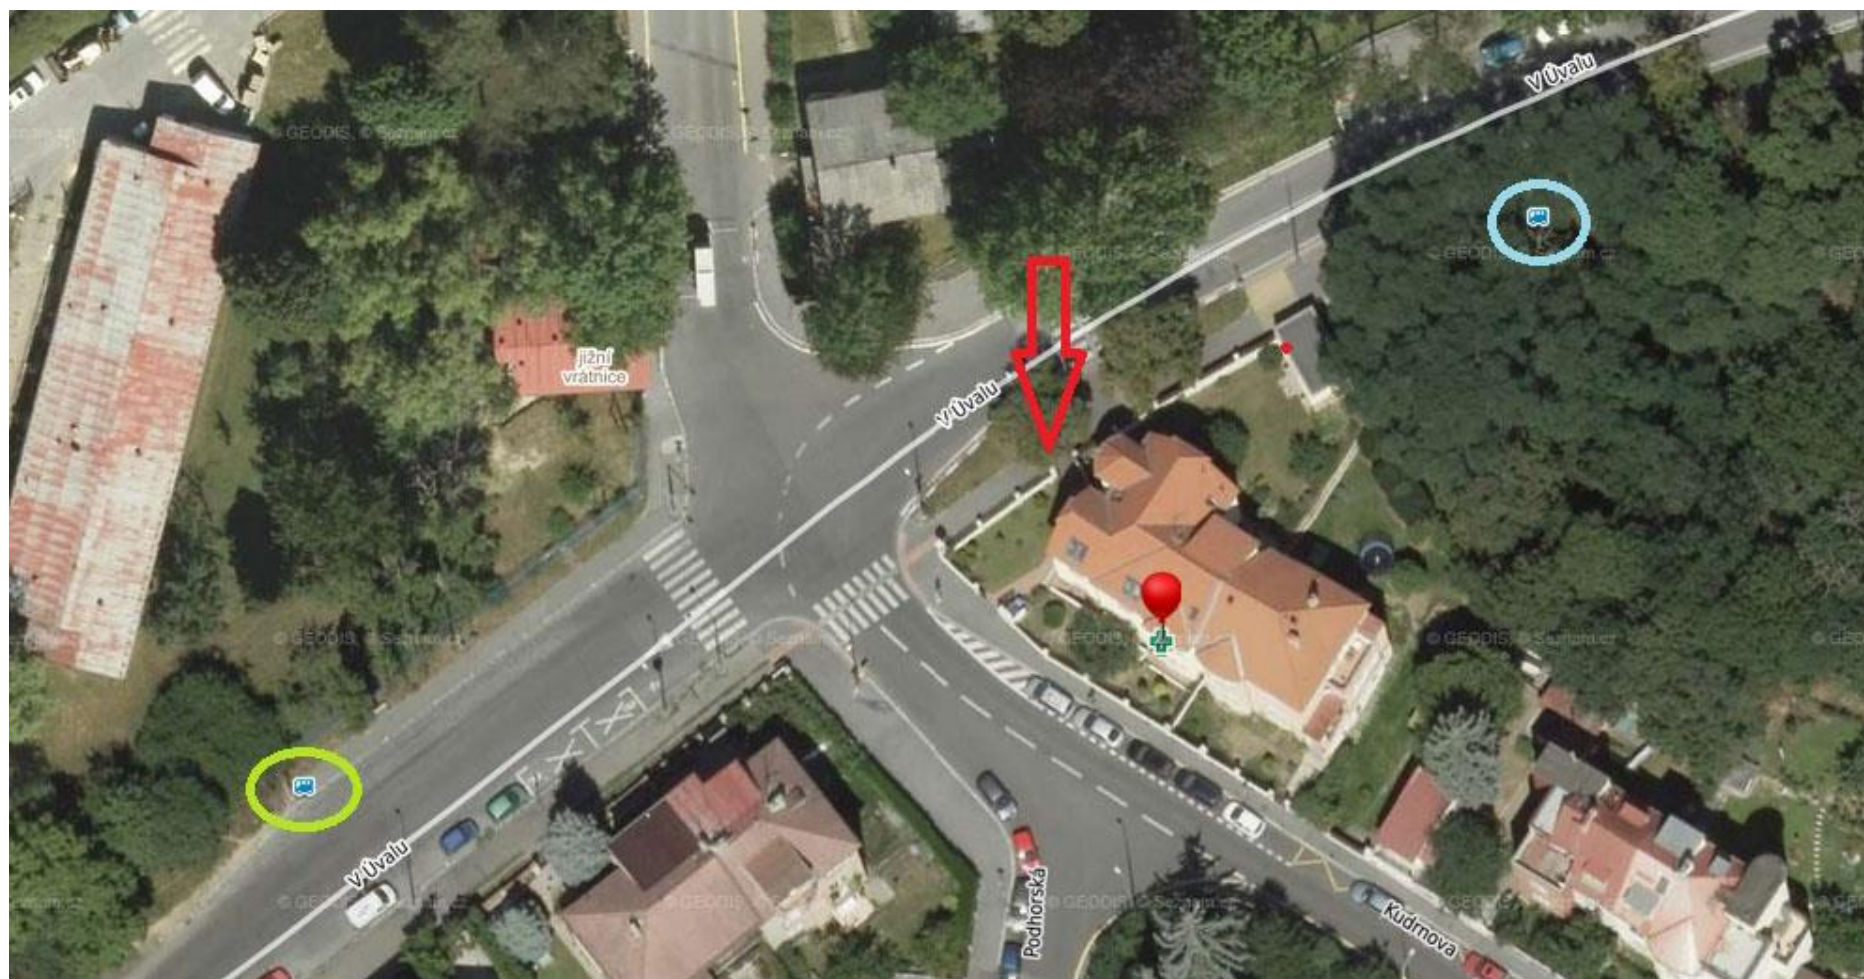

Místo provozovny se nachází u jižní vrátnice Fakultní nemocnice MOTOL.

Orientační bod – LÉKARNA – u vstupního vchodu do budovy č. 95/22.

Letecký pohled