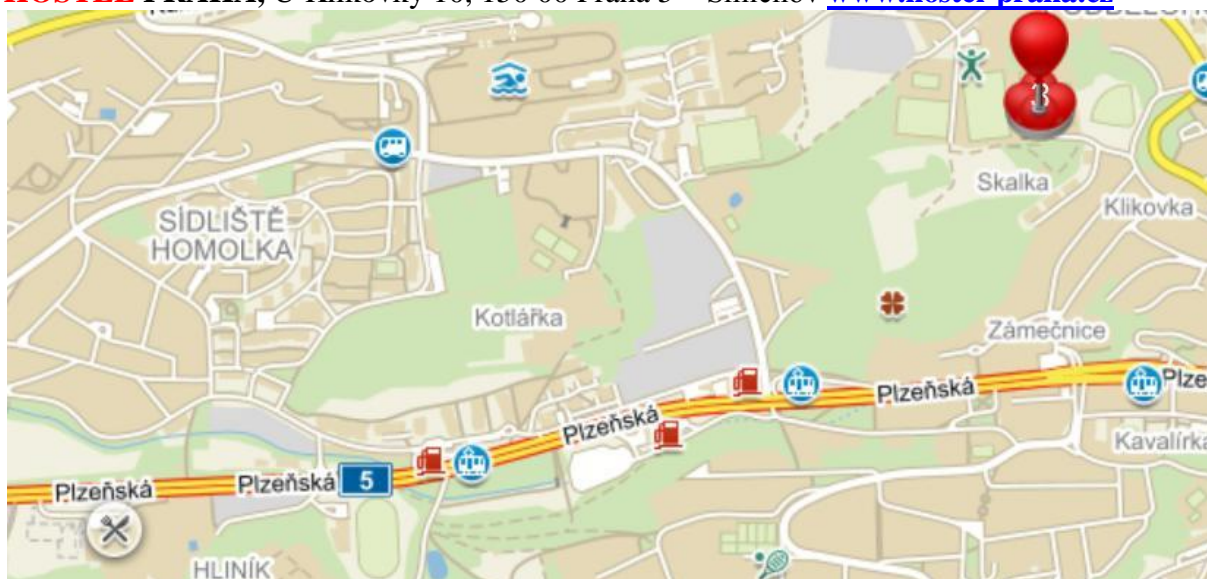

HOSTEL PRAHA, U Klikovky 10, 150 00 Praha 5 – Smíchov www.hostel-praha.cz