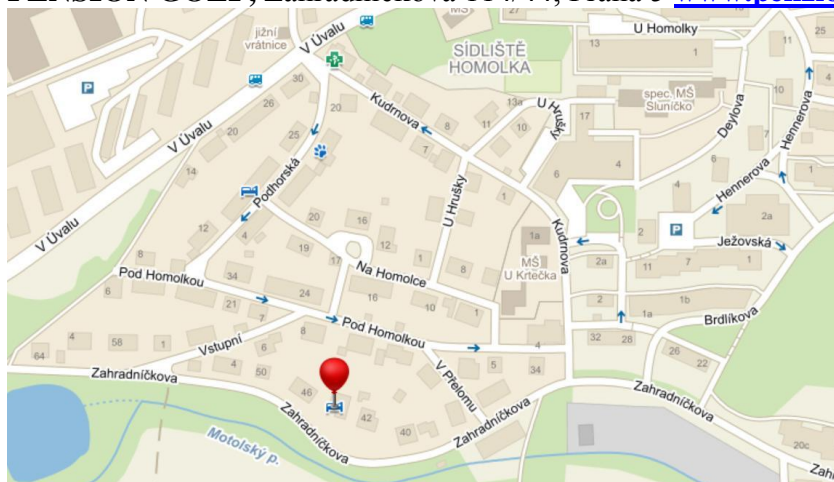

PENSION GOLF, Zahradníčkova 114/44, Praha 5 www.penziongolf.unas.cz