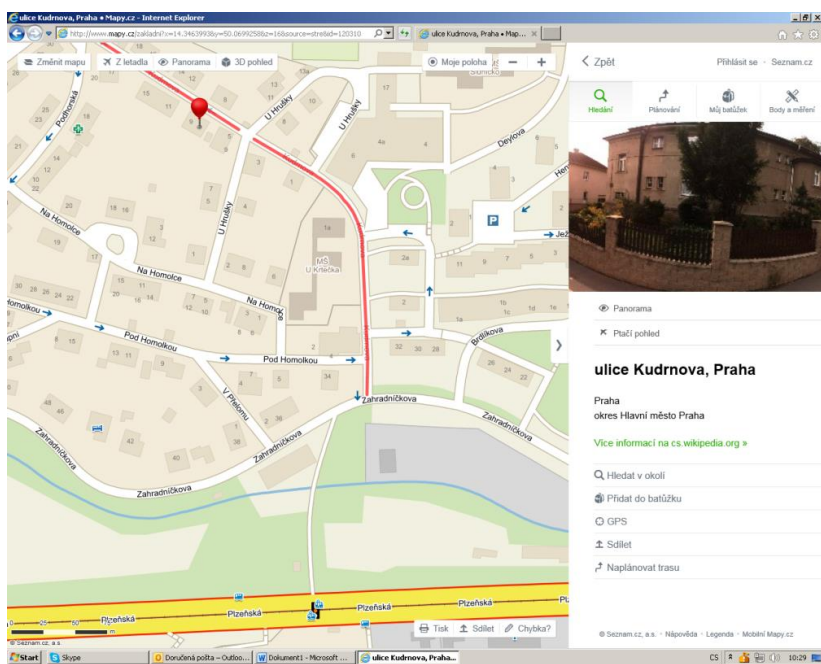

LEGENDA	
Hranice městských částí	
Hranice zóny placeného stání - původní ZPS (úprava zóny)	
Lokality rezidenčního parkování - neomezené parkování rezidentů / abonentů, časově omezené parkování návštěvníků - Virtuální parkovací hodiny	
Lokality návštěvníckého parkování časově omezené parkování návštěvníků (Parkovací automaty + Virtuální parkovací hodiny)	
Lokality smíšeného parkování - neomezené parkování rezidentů / abonentů, časově omezené parkování návštěvníků (Parkovací automaty + Virtuální parkovací hodiny)	

KRANIOSAKRÁLNÍ TERAPIE 1. V PRAZE

Místo konání kurzů je **NZZ Fyzioterapie Mgr. Heleny Touškové**.
Centrum se nachází na adrese: **Kudrnova 95/22, Praha 5 - Motol**.

Doprava k místu konání:

- Autobusem č. **167** ze stanice metra „**ANDĚL**“ trasy B. Autobusová zastávka se nachází v ulici **STROUPEŽNICKÉHO** u Smíchovské synagogy. **Doba trvání jízdy do cílové zastávky „KUDRNOVA“ cca 12 minut.**
- Další možností dopravy jsou tramvaje č. **9, 10, 16 nebo 39** - „**HOTEL GOLF**“. **Červená šipka** ukazuje směr chůze z tramvajové zastávky do ulice KUDRNOVA.

- Nejbližší stanice metra „**Nemocnice Motol**“ na trase A. Od metra jezdí autobus č. **167** do zastávky „**KUDRNOVA**“ cca do **2 minut**.

MÍSTO KONÁNÍ:

NZZ Mgr. Heleny Touškové – Kudrnova 95/22, Praha 5 - Motol = www.htinstitut.cz

- ↓ Vstup do provozovny fyzioterapie z ulice „V ÚVALU“
- Příjezdová zastávka „KUDRNOVA“ autobusu č. 167 ze stanice metra ANDĚL
- Odjezdová zastávka „KUDRNOVA“ autobusu č. 167 ke stanici metra ANDĚL

Místo provozovny se nachází u jižní vrátnice Fakultní nemocnice MOTOL.